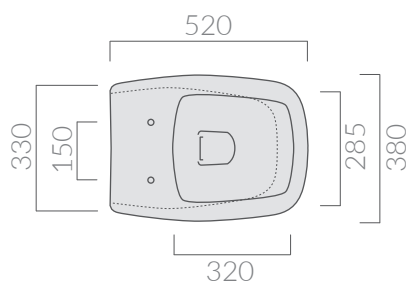

ATTENZIONE/ ATTENTION

Galassia Srl persegue la filosofia di migliorare i prodotti aggiungendo nuovi materiali, innovazioni progettuali e tecnologie produttive. L'azienda si riserva di cambiare

schede tecniche e caratteristiche di funzionamento degli articoli in ogni momento e senza necessità di preavviso. I pesi possono subire variazioni del 20 %

Galassia Srl is constantly improving its products by adding new materials, new projects and modern production technologies. The company reserves the right to change any technical

specifications/dimension and/or operating characteristics of the products at any time and without giving notice. The ceramic items weight may vary up to 20%.