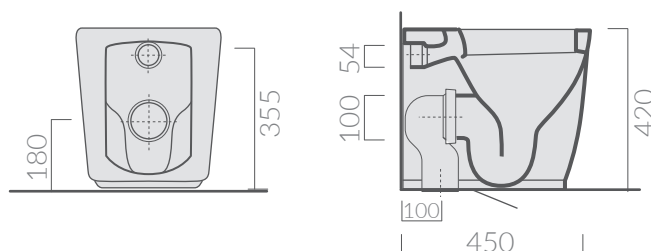

ATTENZIONE/ ATTENTION

Galassia Srl persegue la filosofia di migliorare i prodotti aggiungendo nuovi materiali, innovazioni progettuali e tecnologie produttive. L'azienda si riserva di cambiare

schede tecniche e caratteristiche di funzionamento degli articoli in ogni momento e senza necessità di preavviso. I pesi possono subire variazioni del 20 %

Galassia Srl is constantly improving its products by adding new materials, new projects and modern production technologies. The company reserves the right to change any technical

specifications/dimension and/or operating characteristics of the products at any time and without giving notice. The ceramic items weight may vary up to 20%.